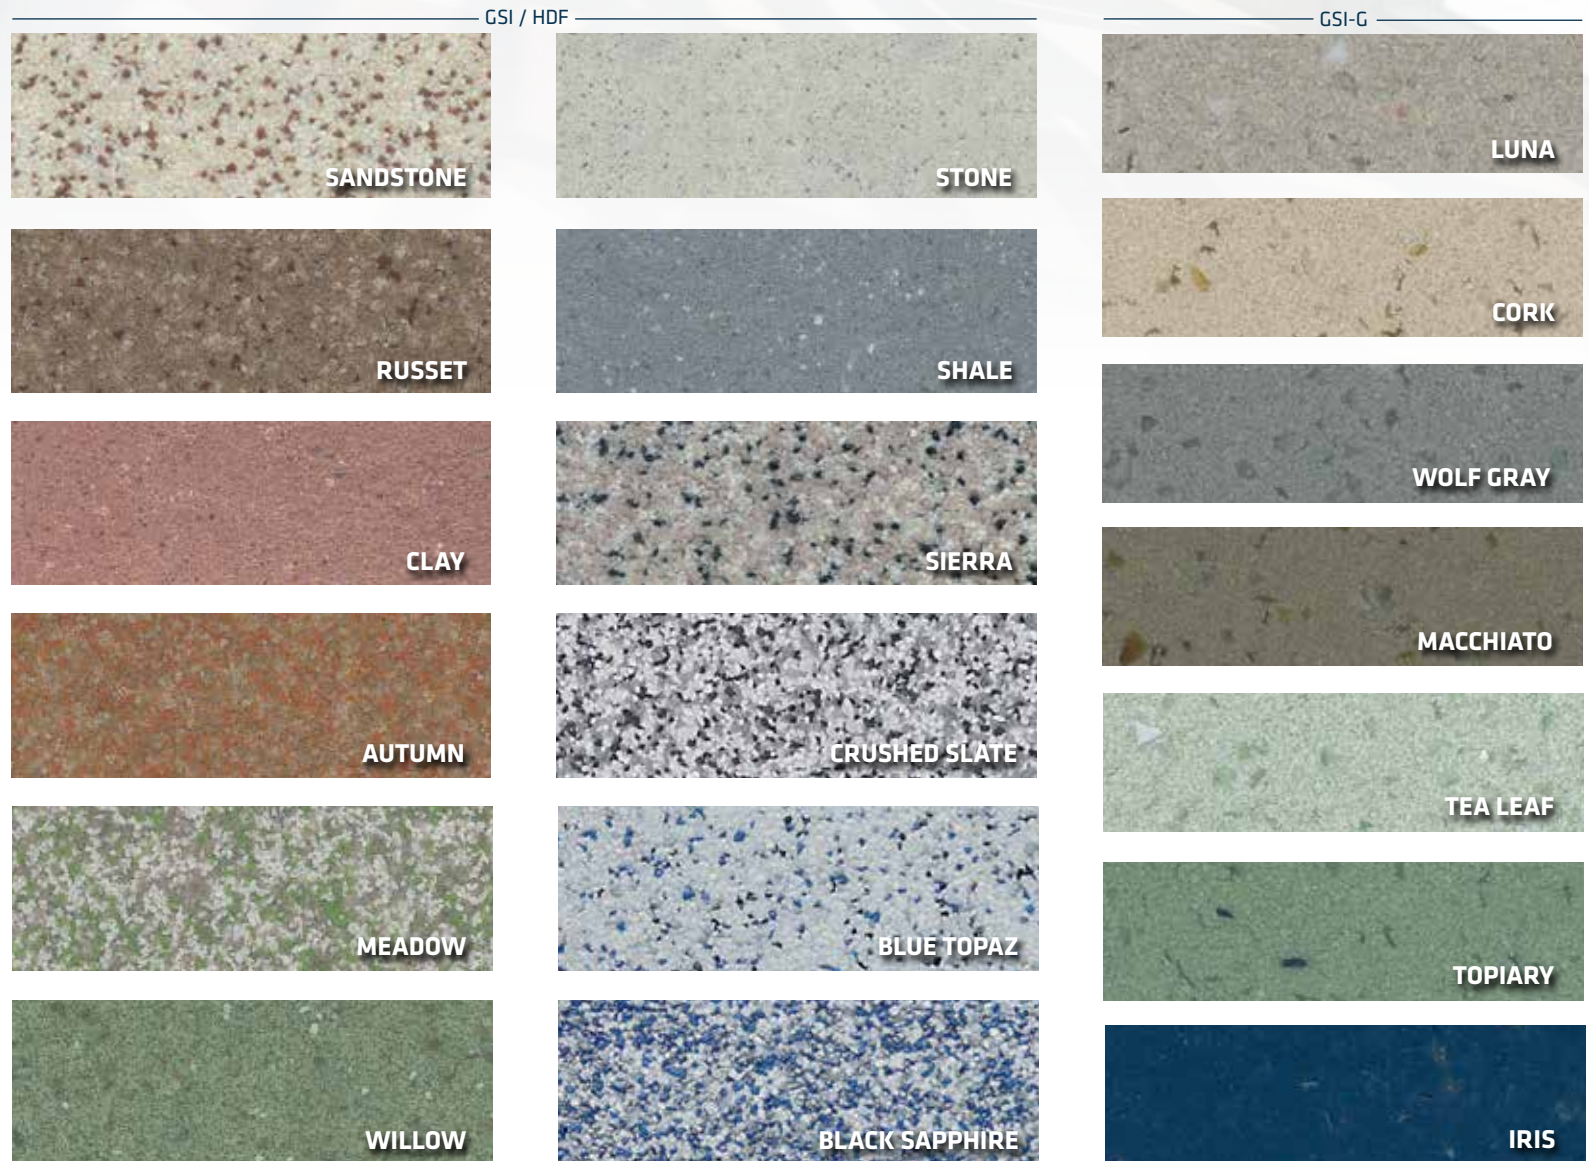

STONBLEND

Stonblend est un système de revêtement de sol au quartz coloré, appliqué à la truelle, conçu pour un large éventail de conditions industrielles et commerciales. Le plancher obtenu est lisse et résistant aux taches et à l'usure, et des motifs sophistiqués sont disponibles, dans des couleurs standard ou personnalisées. Également offert dans une formulation écologique exclusive, GSI-G, qui utilise du verre recyclé.

Couleurs assorties disponibles moyennant un délai de livraison supplémentaire, une quantité minimum requise pour la commande et un léger surcoût. Les reproductions en couleur sont aussi précises que celles obtenues par la photographie moderne et par des méthodes d'impression de qualité. Pour visualiser la vraie couleur, veuillez demander un échantillon, www.stonhard.ca. © 2021 Stonhard